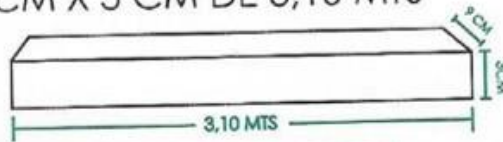

13 POSTE RED 7

POSTE REDONDO DE
12 CM DE DIAMETRO X 2,50 MTS
PESO: 22,5 KG

TABLA 1 14

TABLA 10 CM X 1,8 CM DE 1,25 MTS
PESO : 2 KG

MADERA PLÁSTICA

TABLA 5 15

TABLA 11 CM X 1,9 CM X 1,20 MTS
MACHIMBRADA
PESO: 2 KG

16 VARETA 1

VARETA DE 7 CM X 3 CM DE 3,10 MTS
PESO: 6 KG

17 VARETA 2

VARETA DE 9 CM X 3 CM DE 3,10 MTS
PESO: 7,5 KG

VARETA 3 18

VARETA DE 9 CM X 3,8 CM DE 3, 10 MTS
PESO : 9 KG

ESTACA 1 19

ESTACA DE 4 CM X 4 CM X 70 CMS
PUNTA DIAMANTE
PESO: 1 KG