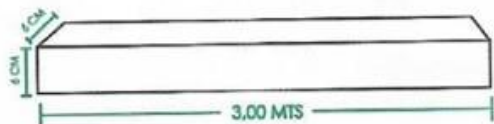

3

4 PERFIL 4

PERFIL RECTANGULAR DE
3CM X 3,8 CM X 2,47 MTS
PESO: 2 KG

5 POSTE 2

POSTE CUADRADO DE
5 CM X 5 CM DE 3,10 MTS
PESO: 6,6 KG

POSTE 4 6

POSTE CUADRADO DE
8 CM X 8 CM DE 3,10 MTS
PESO: 16 KG

MADERA PLÁSTICA

POSTE 5 7

POSTE CUADRADO DE
CON PUNTA DIAMANTE
8 CM X 8 CM DE 2, 35 MTS
PESO: 12, 66 KG

8 POSTE 6

POSTE CUADRADO DE
9 CM X 9 CM DE 3, 10 MTS
PESO: 20 KG

9 POSTE 8

POSTE CUADRADO DE
6 CM X 6 CM DE 3 MTS
PESO: 10,5 KG