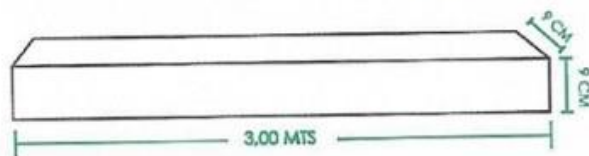

POSTE 10 10

POSTE CUADRADO DE
9 CM X 9 CM DE 3 MTS
PESO: 21 KG