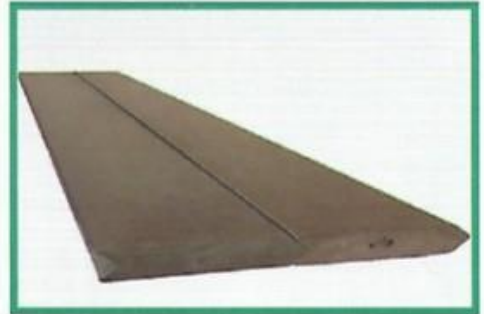

13 POSTE RED 7

POSTE REDONDO DE
12 CM DE DIAMETRO X 2,50 MTS
PESO: 22,5 KG

TABLA 1 14

TABLA 10 CM X 1,8 CM DE 1,25 MTS
PESO : 2 KG

MADERA PLÁSTICA

TABLA 5 15

TABLA 11 CM X 1,9 CM X 1,20 MTS
MACHIMBRADA
PESO: 2 KG