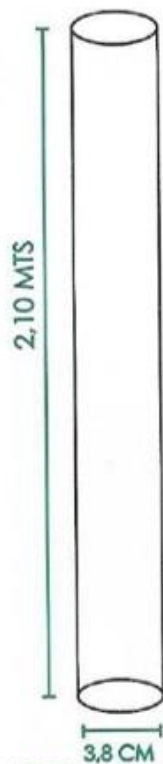

3

4 PERFIL 4

PERFIL RECTANGULAR DE
3CM X 3,8 CM X 2,47 MTS
PESO: 2 KG

5 POSTE 2

POSTE CUADRADO DE
5 CM X 5 CM DE 3,10 MTS
PESO: 6,6 KG

POSTE 4 6

POSTE CUADRADO DE
8 CM X 8 CM DE 3,10 MTS
PESO: 16 KG

MADERA PLÁSTICA

POSTE 5 7

POSTE CUADRADO DE
CON PUNTA DIAMANTE
8 CM X 8 CM DE 2, 35 MTS
PESO: 12, 66 KG

8 POSTE 6

POSTE CUADRADO DE
9 CM X 9 CM DE 3, 10 MTS
PESO: 20 KG

9 POSTE 8

POSTE CUADRADO DE
6 CM X 6 CM DE 3 MTS
PESO: 10,5 KG

POSTE 10 10

POSTE CUADRADO DE
9 CM X 9 CM DE 3 MTS
PESO: 21 KG

MADERA PLÁSTICA

POSTE RED 111

POSTE REDONDO
1" 1/2 DIAMETRO X 2, 10 MTS
PESO : 1,5 KG

12

POSTE RED 2

POSTE REDONDO
1" DIAMETRO X 2, 10 MTS
PESO: 1/2 KG

13 POSTE RED 7

POSTE REDONDO DE
12 CM DE DIAMETRO X 2,50 MTS
PESO: 22,5 KG

TABLA 1 14

TABLA 10 CM X 1,8 CM DE 1,25 MTS
PESO : 2 KG

MADERA PLÁSTICA

TABLA 5 15

TABLA 11 CM X 1,9 CM X 1,20 MTS
MACHIMBRADA
PESO: 2 KG