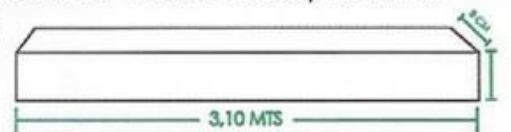

16 VARETA 1

VARETA DE 7 CM X 3 CM DE 3,10 MTS
PESO: 6 KG

17 VARETA 2

VARETA DE 9 CM X 3 CM DE 3,10 MTS
PESO: 7,5 KG

VARETA 3 18

VARETA DE 9 CM X 3,8 CM DE 3, 10 MTS
PESO : 9 KG

ESTACA 1 19

ESTACA DE 4 CM X 4 CM X 70 CMS
PUNTA DIAMANTE
PESO: 1 KG

20 REPISA 1

REPISA DE 8 CM X 4 CM DE 3,10 MTS
PESO: 9 KG

PAREDES

CASAS

MADERA PLÁSTICA

PRODUCTOS TERMINADOS

Ancho: 100 cms
Largo: 120 cms
Alto: 11 cms
Peso 21 KG

ESTIBAS