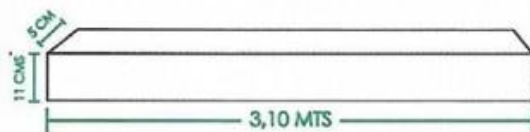

3 INCREMENTA EL VALOR SOCIAL AL GENERAR INGRESOS A RECICLADORES DE OFICIO Y SU EMPODERAMIENTO EN LA CADENA PRODUCTIVA DE RECICLAJE

NUESTROS PRODUCTOS

- PERFILES
- POSTES CUADRADOS
- POSTES REDONDOS
- TABLAS
- VARETAS

USOS Y APLICACIONES

- CONSTRUCCIÓN
- MOBILIARIO
- INFRA ESTRUCTURA

1 LISTON 1

LISTON DE
11 CM X 5CM DE 3.10 MTS
PESO:15 KG

PERFIL 1 2

PERFIL CUADRADO
3.5 CM X 3 CM DE 2.5 MTS
PESO:2 KG

PERFIL 3

PERFIL PLANO DE
4 CM X 2,5 CM DE 2,40 MTS
PESO: 2 KG