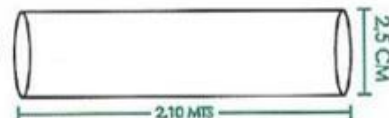

POSTE 5 7

POSTE CUADRADO DE
CON PUNTA DIAMANTE
8 CM X 8 CM DE 2, 35 MTS
PESO: 12, 66 KG

8 POSTE 6

POSTE CUADRADO DE
9 CM X 9 CM DE 3, 10 MTS
PESO: 20 KG

9 POSTE 8

POSTE CUADRADO DE
6 CM X 6 CM DE 3 MTS
PESO: 10,5 KG

POSTE 10 10

POSTE CUADRADO DE
9 CM X 9 CM DE 3 MTS
PESO: 21 KG

MADERA PLÁSTICA

POSTE RED 111

POSTE REDONDO
1" 1/2 DIAMETRO X 2, 10 MTS
PESO : 1,5 KG

12

POSTE RED 2

POSTE REDONDO
1" DIAMETRO X 2, 10 MTS
PESO: 1/2 KG

13 POSTE RED 7

POSTE REDONDO DE
12 CM DE DIAMETRO X 2,50 MTS
PESO: 22,5 KG

TABLA 1 14

TABLA 10 CM X 1,8 CM DE 1,25 MTS
PESO : 2 KG

MADERA PLÁSTICA

TABLA 5 15

TABLA 11 CM X 1,9 CM X 1,20 MTS
MACHIMBRADA
PESO: 2 KG

16 VARETA 1

VARETA DE 7 CM X 3 CM DE 3,10 MTS
PESO: 6 KG

17 VARETA 2

VARETA DE 9 CM X 3 CM DE 3,10 MTS
PESO: 7,5 KG

VARETA 3 18

VARETA DE 9 CM X 3,8 CM DE 3, 10 MTS
PESO : 9 KG

ESTACA 1 19

ESTACA DE 4 CM X 4 CM X 70 CMS
PUNTA DIAMANTE
PESO: 1 KG