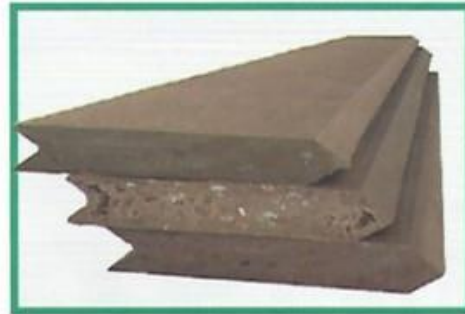

13 POSTE RED 7

POSTE REDONDO DE
12 CM DE DIAMETRO X 2,50 MTS
PESO: 22,5 KG

TABLA 1 14

TABLA 10 CM X 1,8 CM DE 1,25 MTS
PESO : 2 KG

MADERA PLÁSTICA

TABLA 5 15

TABLA 11 CM X 1,9 CM X 1,20 MTS
MACHIMBRADA
PESO: 2 KG