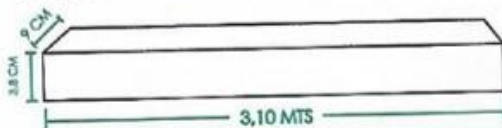

16 VARETA 1

VARETA DE 7 CM X 3 CM DE 3,10 MTS
PESO: 6 KG

17 VARETA 2

VARETA DE 9 CM X 3 CM DE 3,10 MTS
PESO: 7,5 KG

VARETA 3 18

VARETA DE 9 CM X 3,8 CM DE 3, 10 MTS
PESO : 9 KG

ESTACA 1 19

ESTACA DE 4 CM X 4 CM X 70 CMS
PUNTA DIAMANTE
PESO: 1 KG