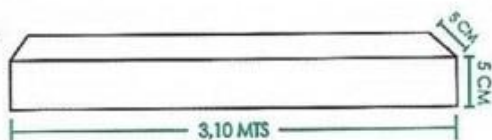

USOS Y APLICACIONES

- CONSTRUCCIÓN
- MOBILIARIO
- INFRA ESTRUCTURA

1 LISTON 1

LISTON DE
11 CM X 5CM DE 3.10 MTS
PESO:15 KG

PERFIL 1 2

PERFIL CUADRADO
3.5 CM X 3 CM DE 2.5 MTS
PESO:2 KG

PERFIL 3

PERFIL PLANO DE
4 CM X 2,5 CM DE 2,40 MTS
PESO: 2 KG

3

4 PERFIL 4

PERFIL RECTANGULAR DE
3CM X 3,8 CM X 2,47 MTS
PESO: 2 KG

5 POSTE 2

POSTE CUADRADO DE
5 CM X 5 CM DE 3,10 MTS
PESO: 6,6 KG

POSTE 4 6

POSTE CUADRADO DE
8 CM X 8 CM DE 3,10 MTS
PESO: 16 KG

MADERA PLÁSTICA

POSTE 5 7

POSTE CUADRADO DE
CON PUNTA DIAMANTE
8 CM X 8 CM DE 2, 35 MTS
PESO: 12, 66 KG

8 POSTE 6

POSTE CUADRADO DE
9 CM X 9 CM DE 3, 10 MTS
PESO: 20 KG

9 POSTE 8

POSTE CUADRADO DE
6 CM X 6 CM DE 3 MTS
PESO: 10,5 KG