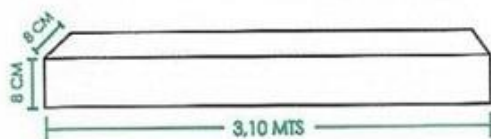

USOS Y APLICACIONES

- CONSTRUCCIÓN
- MOBILIARIO
- INFRA ESTRUCTURA

1 LISTON 1

LISTON DE
11 CM X 5CM DE 3.10 MTS
PESO:15 KG

PERFIL 1 2

PERFIL CUADRADO
3.5 CM X 3 CM DE 2.5 MTS
PESO:2 KG

PERFIL 3

PERFIL PLANO DE
4 CM X 2,5 CM DE 2,40 MTS
PESO: 2 KG

3

4 PERFIL 4

PERFIL RECTANGULAR DE
3CM X 3,8 CM X 2,47 MTS
PESO: 2 KG

5 POSTE 2

POSTE CUADRADO DE
5 CM X 5 CM DE 3,10 MTS
PESO: 6,6 KG

POSTE 4 6

POSTE CUADRADO DE
8 CM X 8 CM DE 3,10 MTS
PESO: 16 KG

MADERA PLÁSTICA

POSTE 5 7

POSTE CUADRADO DE
CON PUNTA DIAMANTE
8 CM X 8 CM DE 2, 35 MTS
PESO: 12, 66 KG

8 POSTE 6

POSTE CUADRADO DE
9 CM X 9 CM DE 3, 10 MTS
PESO: 20 KG

9 POSTE 8

POSTE CUADRADO DE
6 CM X 6 CM DE 3 MTS
PESO: 10,5 KG