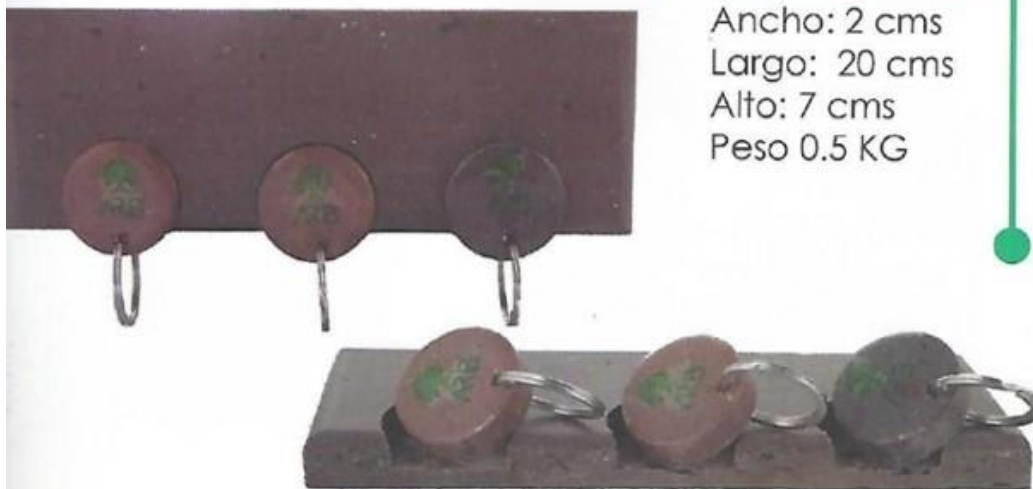

Ancho: 80 cms
Largo: 80 cms
Alto: 153cms
Peso 14 KG

CABALLETE PARA TABLERO

Ancho: 30 cms
Largo: 32 cms
Alto: 10 cms
Peso 1.5 KG

CANASTAS

Ancho: 30 cms
Largo: 32 cms
Alto: 91 cms
Peso 16 KG

MUEBLE ALACENA

BASE PARA LLAVEROS

Ancho: 2 cms
Largo: 20 cms
Alto: 7 cms
Peso 0.5 KG

BASE PARA PORTATIL

Ancho: 25 cms
Largo: 23 cms
Alto: 14 cms
Peso: 1.5 KG

BASE PARA CELULAR

Ancho: 10 cms
Largo: 15 cms
Alto: 21 cms
Peso: 0.5 KG

MATERAS

Ancho: 40 cms
Largo: 40 cms
Alto: 40 cms
Peso: 15 KG