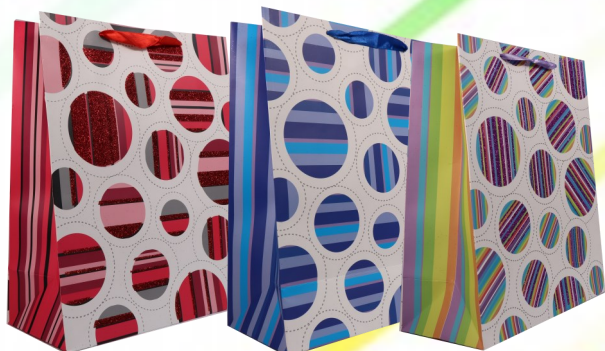

19.5 X 23.5 X 8 CM REF YXL-1008S
26 X 32 X 10 CM REF YXL-1008M
30 X 40 X 12 CM REF YXL-1008L

**BOLSA DE REGALO
METALIZADA POLKA**

19.5 X 23.5 X 8 CM REF : YXL-2940S
26 X 32 X 10 CM REF: YXL-2940M
30 X 40 X 12 CM REF: YXL-2940L

**BOLSA DE REGALO
ESCARCHADA CIRCULOS**

26 X 32 X 12 CM REF: JM 3962
31 X 41 X 12 CM REF: JM 3963

BOLSA DE REGALO FELICIDADES

19.5 X 23.5 X 8 CM REF: YXL-2843S

26 X 32 X 10 CM REF: YXL-2843M

30 X 40 X 12 CM REF: YXL-2843S