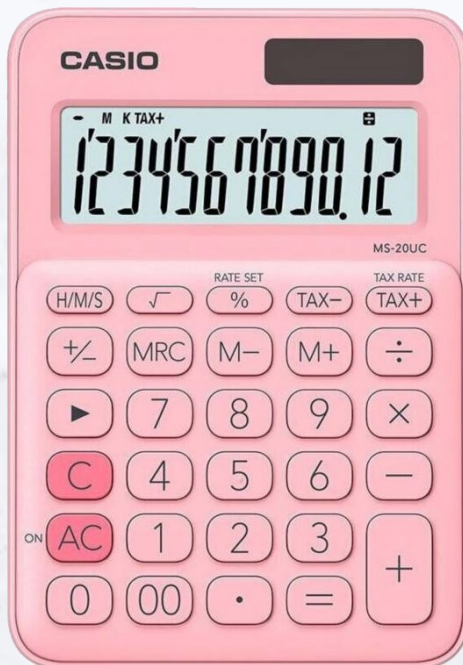

Calculadora 8 dígitos

Ref.: KD— 815

Calculadora 12 dígitos

Ref.: KD 100 B

Calculadora 16 dígitos
Ref.: GX—16 B

Calculadora 12 dígitos
Ref.: MX—12 B

Calculadora 820
Ref.: HL—820 LVBK

Calculadora 815
Ref.: HL—815 BK

Línea My Style

Calculadora 12 dígitos

Ref.: MS—20UC

Calculadora 12 dígitos

Ref.: MS—20 UC

Calculadora 12 dígitos

Ref.: MS—20UC

Calculadora 12 dígitos

Ref. : MS— 20 UC

Calculadora 12 dígitos

Ref.: MS—20 UC

Calculadora 12 dígitos

Ref.: MS—20 UC

Calculadora 12 dígitos

Ref.: MS—20 UC

Calculadora 12 dígitos