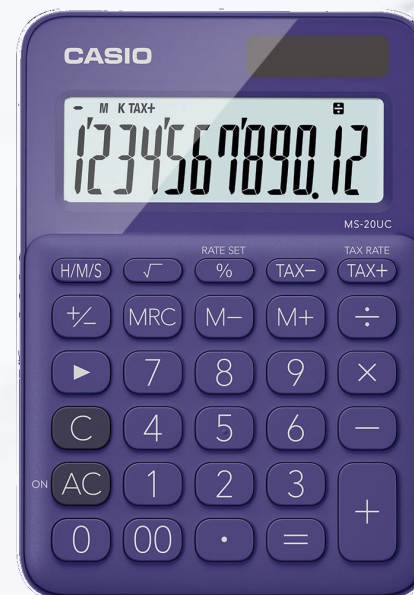

Calculadora DR 120 de rollo Casio

Ref.: DR- 120 TMBK

Calculadora científica

Ref.: KD 350 MS

Ref.: KD 350 MS—2

240 funciones

Calculadora 12 dígitos

Ref.: KD—3851 B

Calculadora 8 dígitos

Ref.: KD— 815

Calculadora 12 dígitos

Ref.: KD 100 B

Calculadora 16 dígitos
Ref.: GX—16 B

Calculadora 12 dígitos
Ref.: MX—12 B

Calculadora 820
Ref.: HL—820 LVBK

Calculadora 815
Ref.: HL—815 BK

Línea My Style

Calculadora 12 dígitos

Ref.: MS—20UC

Calculadora 12 dígitos

Ref.: MS—20 UC

Calculadora 12 dígitos

Ref.: MS—20UC

Calculadora 12 dígitos

Ref. : MS— 20 UC

Calculadora 12 dígitos

Ref.: MS—20 UC

Calculadora 12 dígitos

Ref.: MS—20 UC

Calculadora 12 dígitos

Ref.: MS—20 UC

Calculadora 12 dígitos