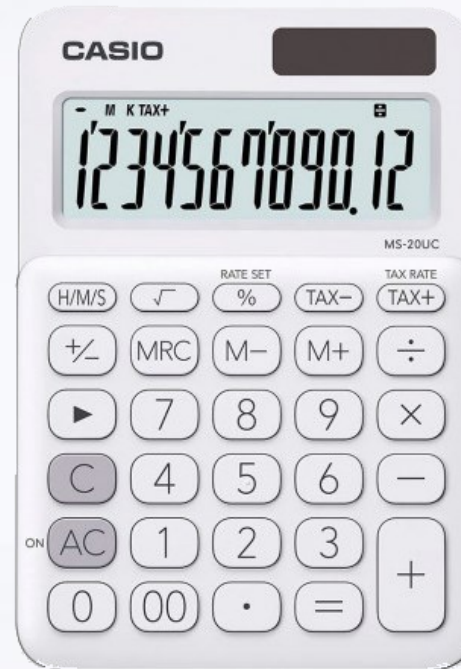

Calculadora 8 dígitos

Ref.: KD— 815

Calculadora 12 dígitos

Ref.: KD 100 B

Calculadora 16 dígitos
Ref.: GX—16 B

Calculadora 12 dígitos
Ref.: MX—12 B

Calculadora 820
Ref.: HL—820 LVBK

Calculadora 815
Ref.: HL—815 BK

Línea My Style

Calculadora 12 dígitos

Ref.: MS—20UC

Calculadora 12 dígitos

Ref.: MS—20 UC

Calculadora 12 dígitos

Ref.: MS—20UC

Calculadora 12 dígitos

Ref. : MS— 20 UC

Calculadora 12 dígitos

Ref.: MS—20 UC

Calculadora 12 dígitos

Ref.: MS—20 UC

Calculadora 12 dígitos

Ref.: MS—20 UC

Calculadora 12 dígitos