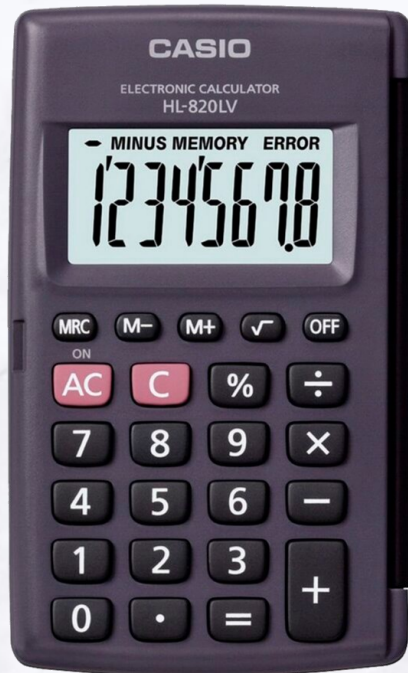

Calculadora DR 120 de rollo Casio

Ref.: DR- 120 TMBK

Calculadora científica

Ref.: KD 350 MS

Ref.: KD 350 MS—2

240 funciones

Calculadora 12 dígitos

Ref.: KD—3851 B

Calculadora 8 dígitos

Ref.: KD— 815

Calculadora 12 dígitos

Ref.: KD 100 B

Calculadora 16 dígitos
Ref.: GX—16 B

Calculadora 12 dígitos
Ref.: MX—12 B

Calculadora 820
Ref.: HL—820 LVBK

Calculadora 815
Ref.: HL—815 BK

Línea My Style

Calculadora 12 dígitos

Ref.: MS—20UC

Calculadora 12 dígitos

Ref.: MS—20 UC

Calculadora 12 dígitos

Ref.: MS—20UC

Calculadora 12 dígitos

Ref. : MS— 20 UC

Calculadora 12 dígitos

Ref.: MS—20 UC

Calculadora 12 dígitos

Ref.: MS—20 UC

Calculadora 12 dígitos

Ref.: MS—20 UC

Calculadora 12 dígitos