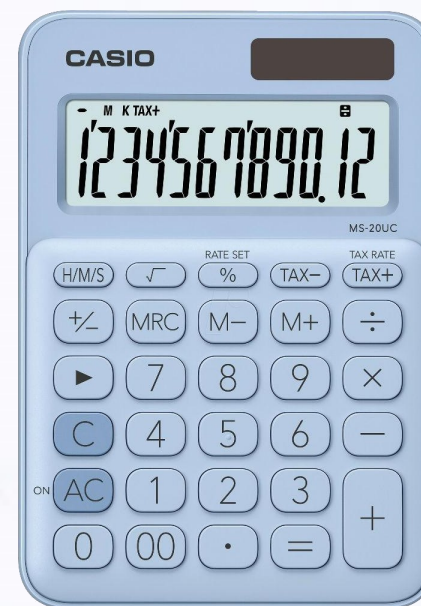

Calculadora 8 dígitos

Ref.: KD— 815

Calculadora 12 dígitos

Ref.: KD 100 B

Calculadora 16 dígitos
Ref.: GX—16 B

Calculadora 12 dígitos
Ref.: MX—12 B

Calculadora 820
Ref.: HL—820 LVBK

Calculadora 815
Ref.: HL—815 BK

Línea My Style

Calculadora 12 dígitos

Ref.: MS—20UC

Calculadora 12 dígitos

Ref.: MS—20 UC

Calculadora 12 dígitos

Ref.: MS—20UC

Calculadora 12 dígitos

Ref. : MS— 20 UC

Calculadora 12 dígitos

Ref.: MS—20 UC

Calculadora 12 dígitos

Ref.: MS—20 UC

Calculadora 12 dígitos

Ref.: MS—20 UC

Calculadora 12 dígitos