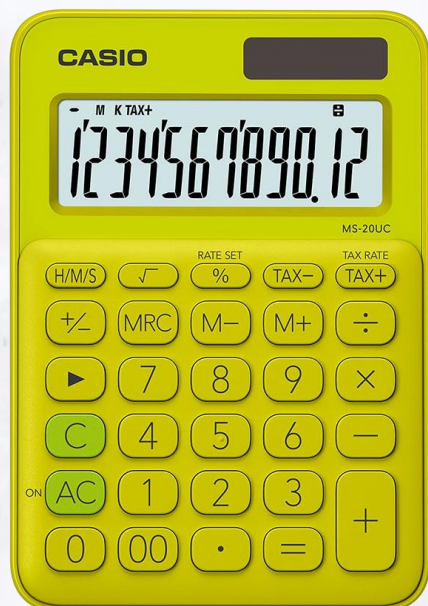

Calculadora DR 120 de rollo Casio

Ref.: DR- 120 TMBK

Calculadora científica

Ref.: KD 350 MS

Ref.: KD 350 MS—2

240 funciones

Calculadora 12 dígitos

Ref.: KD—3851 B

Calculadora 8 dígitos

Ref.: KD— 815

Calculadora 12 dígitos

Ref.: KD 100 B

Calculadora 16 dígitos
Ref.: GX—16 B

Calculadora 12 dígitos
Ref.: MX—12 B

Calculadora 820
Ref.: HL—820 LVBK

Calculadora 815
Ref.: HL—815 BK

Línea My Style

Calculadora 12 dígitos

Ref.: MS—20UC

Calculadora 12 dígitos

Ref.: MS—20 UC

Calculadora 12 dígitos

Ref.: MS—20UC

Calculadora 12 dígitos

Ref. : MS— 20 UC

Calculadora 12 dígitos

Ref.: MS—20 UC

Calculadora 12 dígitos

Ref.: MS—20 UC

Calculadora 12 dígitos

Ref.: MS—20 UC

Calculadora 12 dígitos