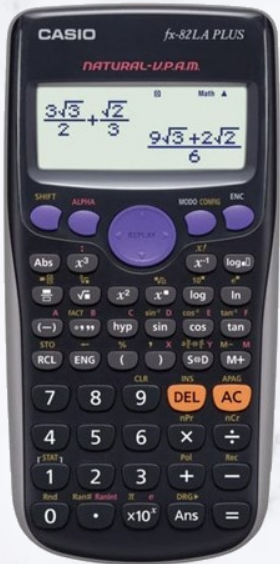

Catálogo Calculadoras

Calculadora científica
Ref.: FX 82LA PLUS
252funciones

Calculadora científica
Ref.: FX 350 MS
240 funciones

Calculadora científica
Ref.: FX 570 ES/ LAPLUS
417 funciones

Calculadora científica
Ref.: FX-82 MS
240 funciones

Calculadora DR 120 de rollo Casio

Ref.: DR- 120 TMBK

Calculadora científica

Ref.: KD 350 MS

Ref.: KD 350 MS—2

240 funciones

Calculadora 12 dígitos

Ref.: KD—3851 B

Línea My Style

Calculadora 12 dígitos

Ref.: MS—20UC

Calculadora 12 dígitos

Ref.: MS—20 UC

Calculadora 12 dígitos

Ref.: MS—20UC

Calculadora 12 dígitos