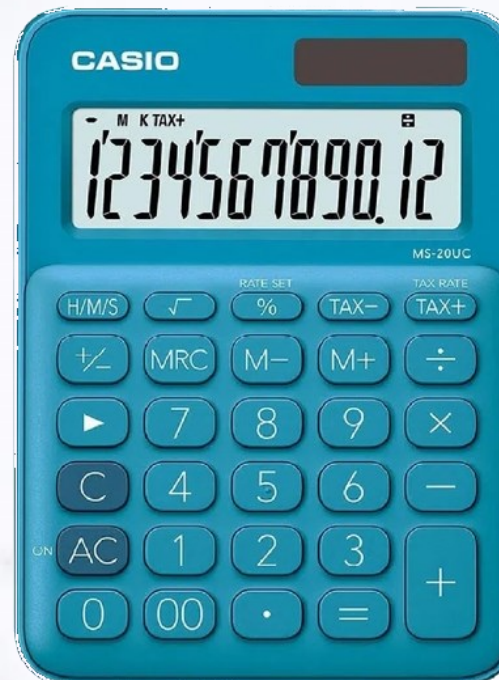

Calculadora DR 120 de rollo Casio

Ref.: DR- 120 TMBK

Calculadora científica

Ref.: KD 350 MS

Ref.: KD 350 MS—2

240 funciones

Calculadora 12 dígitos

Ref.: KD—3851 B

Calculadora 8 dígitos

Ref.: KD— 815

Calculadora 12 dígitos

Ref.: KD 100 B

Calculadora 16 dígitos
Ref.: GX—16 B

Calculadora 12 dígitos
Ref.: MX—12 B

Calculadora 820
Ref.: HL—820 LVBK

Calculadora 815
Ref.: HL—815 BK

Línea My Style

Calculadora 12 dígitos

Ref.: MS—20UC

Calculadora 12 dígitos

Ref.: MS—20 UC

Calculadora 12 dígitos

Ref.: MS—20UC

Calculadora 12 dígitos

Ref. : MS— 20 UC

Calculadora 12 dígitos

Ref.: MS—20 UC

Calculadora 12 dígitos

Ref.: MS—20 UC

Calculadora 12 dígitos

Ref.: MS—20 UC

Calculadora 12 dígitos