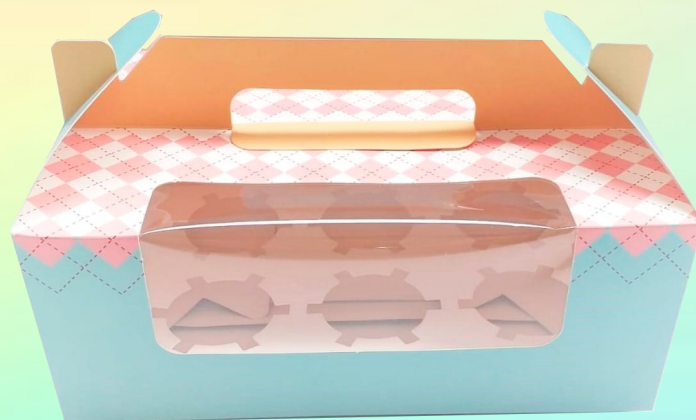

Catalogo cajas de Kraft

Cajas de Kraft

Ref.: JM4166
46 x 15 x 5 cm

ref.: JM 4167
20 X 15 X 3 cm

Ref.: JM 3941
20 x 15 x 5 cm

Cajas de Kraft

Ref.: JM4169

30 x 30 x 10 cm

Ref.: 3940

25 x 25 x 7 cm

Ref.: JM3939

25 x 10 x 7 cm

Cajas de Kraft

Ref.: JM3932

9 x 11 x 9 cm

Ref.: JM4168

20 x 15 x 5 cm

Ref.: JM 4165

30 X 20 X 10.5 cm

Cajas de Kraft

REF: JM 3934

16 X 16 X 7.5 cm

Ref.: JM3933

16 x 9 x 7.5 cm

25.5 x 33 x 12.5 cm

Ref.: JM4237

31.5 x 42 x 11.5 cm