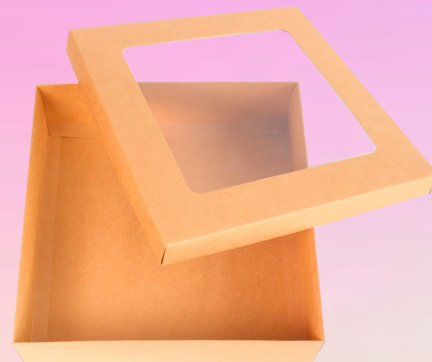

Catalogo cajas de Kraft

Cajas de Kraft

Ref.: JM4166
46 x 15 x 5 cm

ref.: JM 4167
20 X 15 X 3 cm

Ref.: JM 3941
20 x 15 x 5 cm

Cajas de Kraft

Ref.: JM4169

30 x 30 x 10 cm

Ref.: 3940

25 x 25 x 7 cm

Ref.: JM3939

25 x 10 x 7 cm

Cajas de Kraft

Ref.: JM3932

9 x 11 x 9 cm

Ref.: JM4168

20 x 15 x 5 cm

Ref.: JM 4165

30 X 20 X 10.5 cm

Cajas de Kraft

REF: JM 3934

16 X 16 X 7.5 cm

Ref.: JM3933

16 x 9 x 7.5 cm