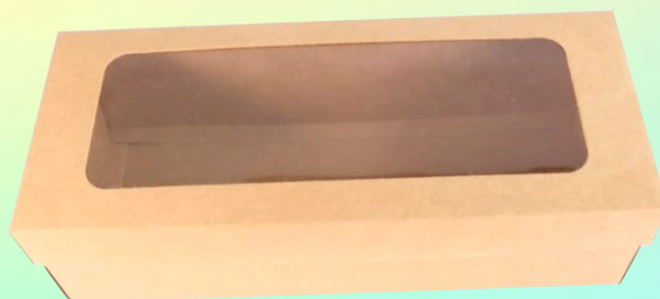

Catalogo cajas de Kraft

Cajas de Kraft

Ref.: JM4166
46 x 15 x 5 cm

ref.: JM 4167
20 X 15 X 3 cm

Ref.: JM 3941
20 x 15 x 5 cm

Cajas de Kraft

Ref.: JM4169

30 x 30 x 10 cm

Ref.: 3940

25 x 25 x 7 cm

Ref.: JM3939

25 x 10 x 7 cm

Cajas de Kraft

Ref.: JM3932

9 x 11 x 9 cm

Ref.: JM4168