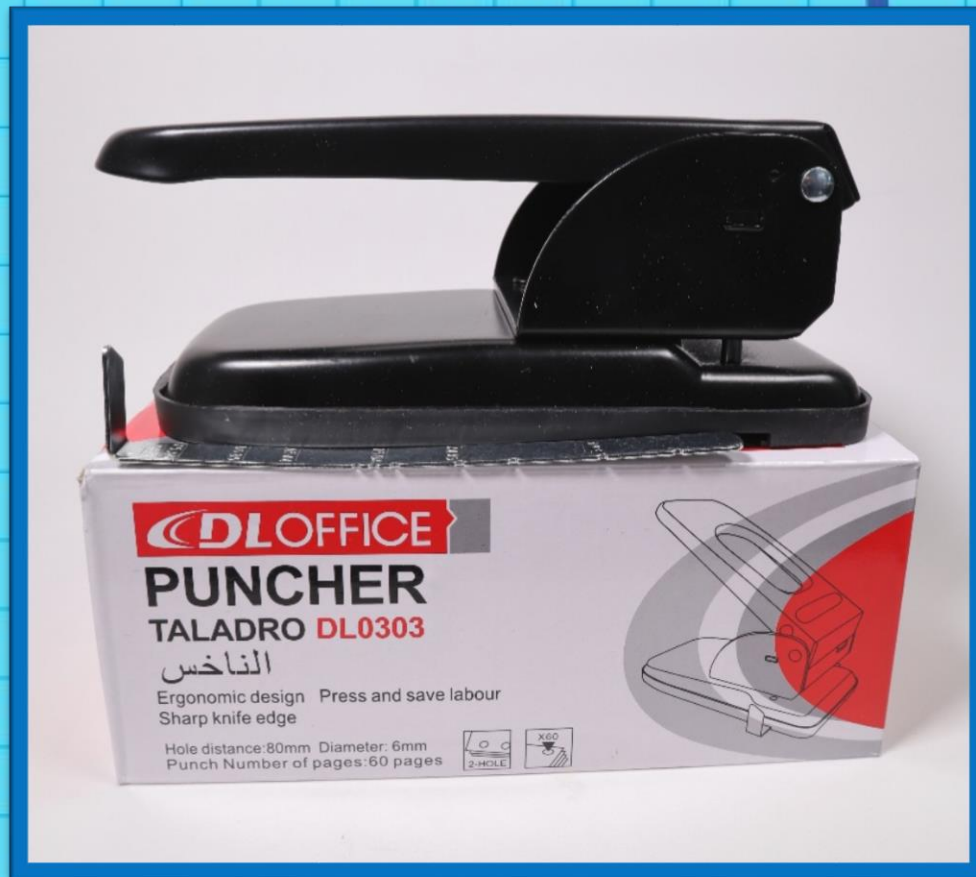

PERFORADORA CLICKIT CM203

- Bulto: 24und
- 3 huecos
- 15 a 20 hojas

PERFORADORA ALICATE DL1101 JM1706

- Unidad de empaque: 12und
- Bulto: 240und
- 8 hojas
- Apertura: 6mm

PERFORADORA DL0303 70 HOJAS JM1700