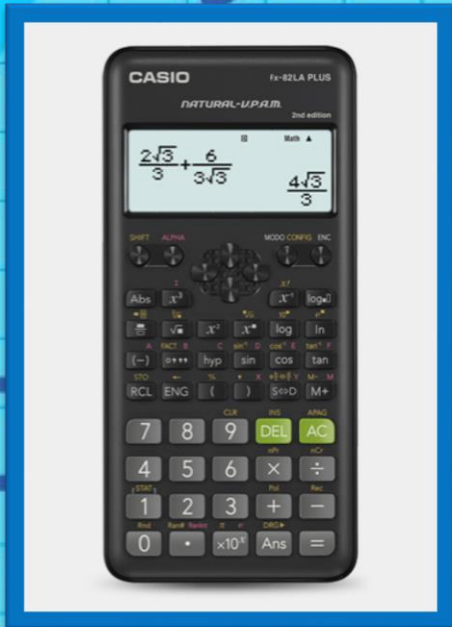

CALCULADORA 14 DIGITOS GX-14B

- Unidad de empaque: 10und.
- Bulto: 40und.
- Color: negro
- Marca: CASIO

CALCULADORA CIENTIFICA 240 FUNC FX-350MS

- Unidad de empaque: 10und.
- Bulto: 40und
- Color: negro
- Marca: CASIO

CALCULADORA CIENTIFICA 240 FUNC FX-82MS

- Unidad de empaque: 10und.
- Bulto: 40und.
- Color: negro
- Marca: CASIO

CALCULADORA CIENTIFICA 252 FUNC FX-82LAPLUS

- Unidad de empaque: 10und
- Bulto: 40und
- Color: negro
- Marca: CASIO