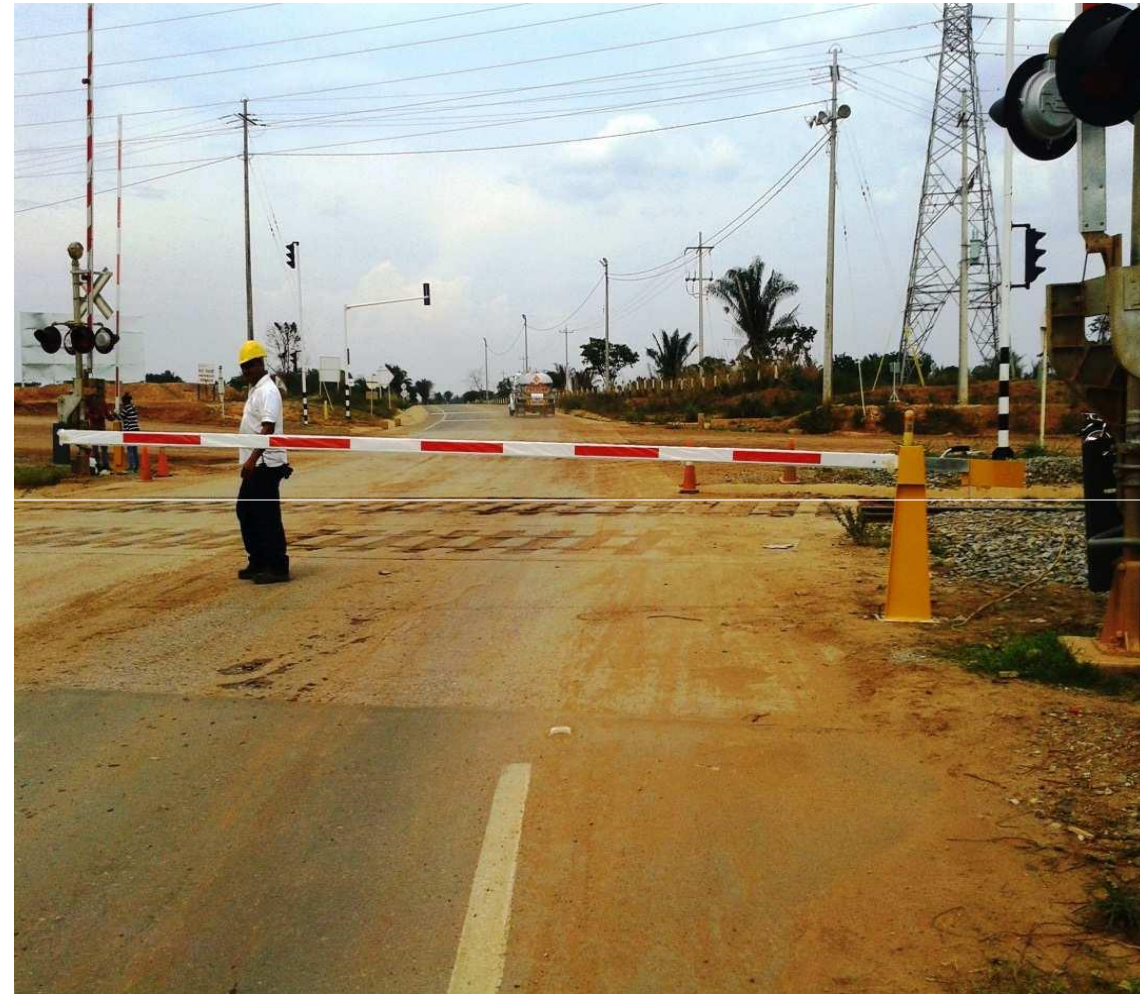

Instalación Mantenimiento preventivo y correctivo Asesoría

SEGURIDAD ELECTRONICA Y DIGITAL
DISEÑO - CONSTRUCCION & TECNOLOGIA

DRUMMOND LTD.
COLOMBIA

MINA DRUMMONT - LA LOMA - CESAR
TALANQUERAS MANUALES DE CONTROL FÉRREO