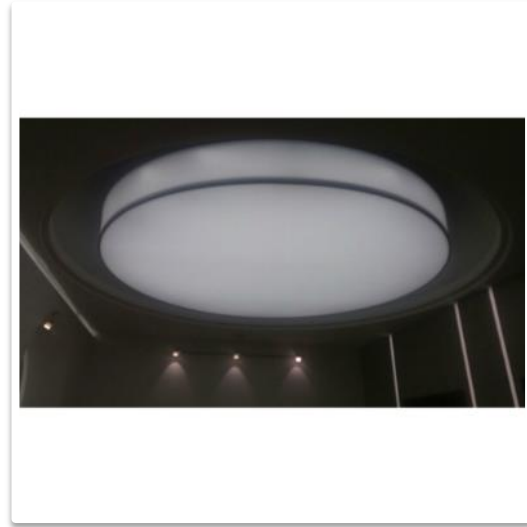

2D

RGB

CANALES Y PERFILES

SOLUCIONES INTELIGENTES PARA
AMBIENTES PERSONALIZADOS

CANALES Y PERFILES

CAJAS DE LUZ

AVISOS LUMINOSOS

PERFILES PARA LED