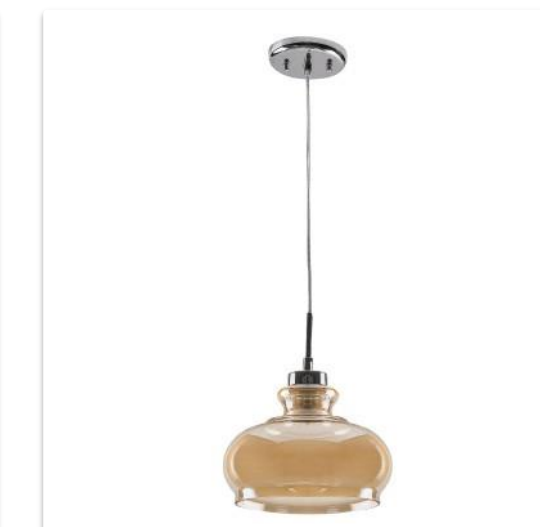

LUMINARIAS LINEALES

LUMINARIAS DECORATIVAS

RETRO - VINTAGE

CRISTAL Y VIDRIO

METÁLICAS

A LA MEDIDA

MESA

PIE