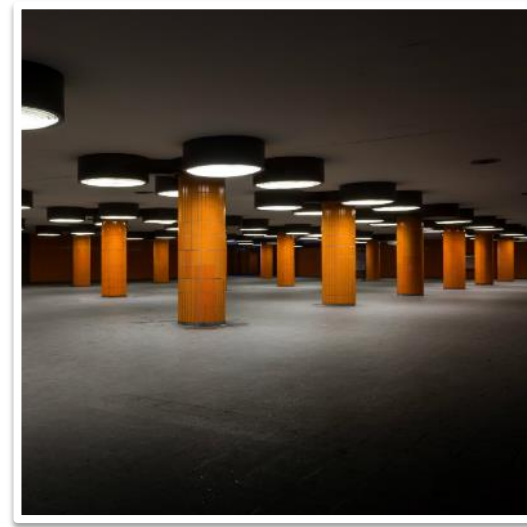

PAR38

TUBO T5 Y T8

RETRO

VINTAGE

TELAS TENSADAS

FORMAS Y ESTILOS CON DISEÑOS
ORIGINALES

TELAS TENSADAS

3D