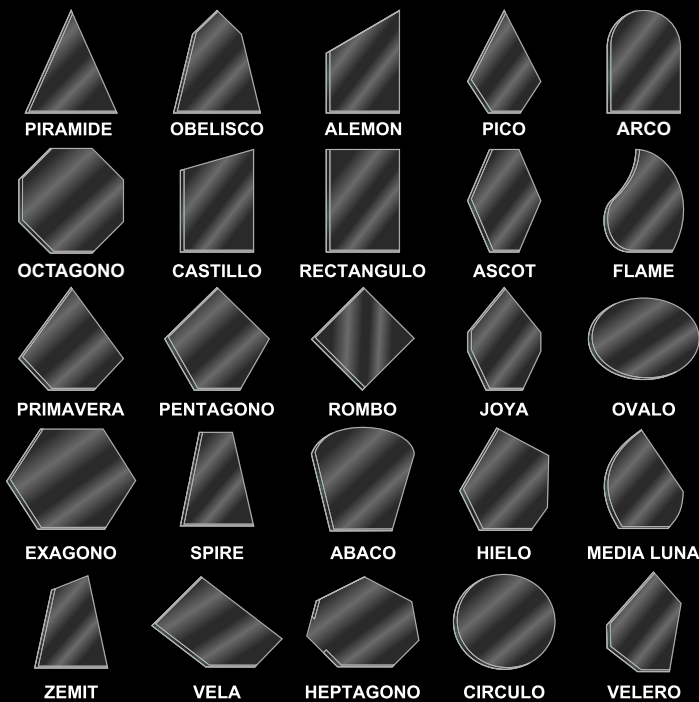

FABRICANTES

DIRECTOS

TROFEOS EN CRISTAL

Calle 53B Sur N° 72 A 12
Barrio Olarte Bogotá D.C. - Colombia
PBX.: 466 7896 Cel.: 317 561 9326
comercial@grabadosfusion.com
www.grabadosfusion.com

MODELOS TROFEOS EN CRISTAL

CALIBRES: 10 mm
19 mm

MEDIDAS: 15 cm - 18 cm
20 cm - 23 cm

MILITAR

GRABADOS FUSION