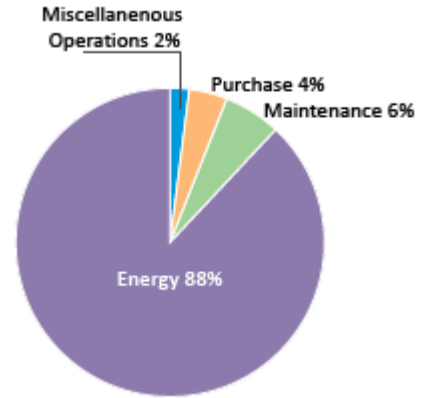

Ayuda al medio ambiente reduciendo la huella de carbono de tu equipo de bombeo

Beneficios:

¡Estudio Inicial gratuito!

- Menor costo de instalación
- Retorno de inversión a mediano plazo
- Ahorro energético entre 40 y 70%
- Reducción de emisiones de CO2
- Ahorro en mantenimiento y repuestos.
- Equipos confiables y duraderos
- Tiempos entre mantenimientos prolongados
- Operación suave y con bajo ruido
- Cumple ISO 50001
- Beneficios tributarios por Resolución 463 de 2018