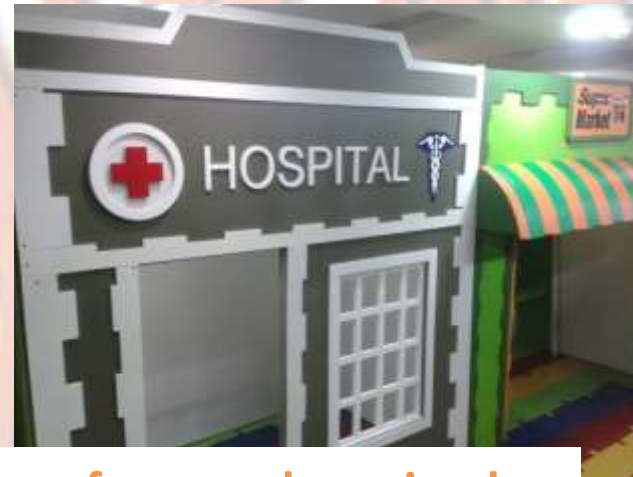

casas temáticas, toboganes con formas de animales, parques recreativos con figuras orgánicas.