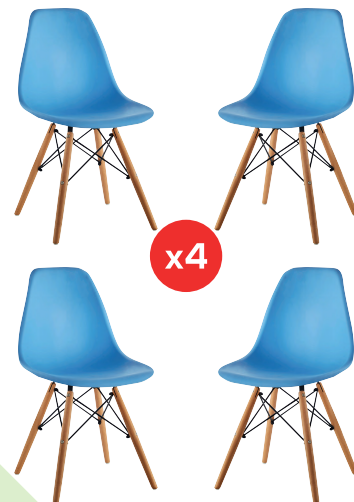

Silla Games x4

$355.000

SKU: PC071X4

COLOR: ○ ● ● ● ● ●