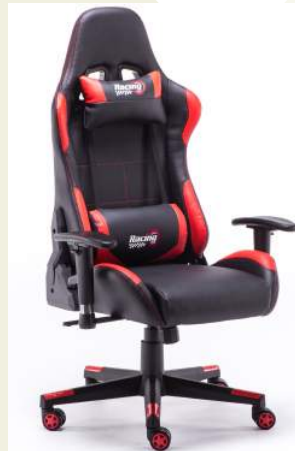

Silla gamer Racing

agotado

Ver en web: <https://bit.ly/2XSRQR7>

SKU: LK-2322

Grados inclinación:

Altura máxima: cm Alt. min.: cm

Ancho: cm | Fondo: cm

Peso neto: Kg

Colores: ☒