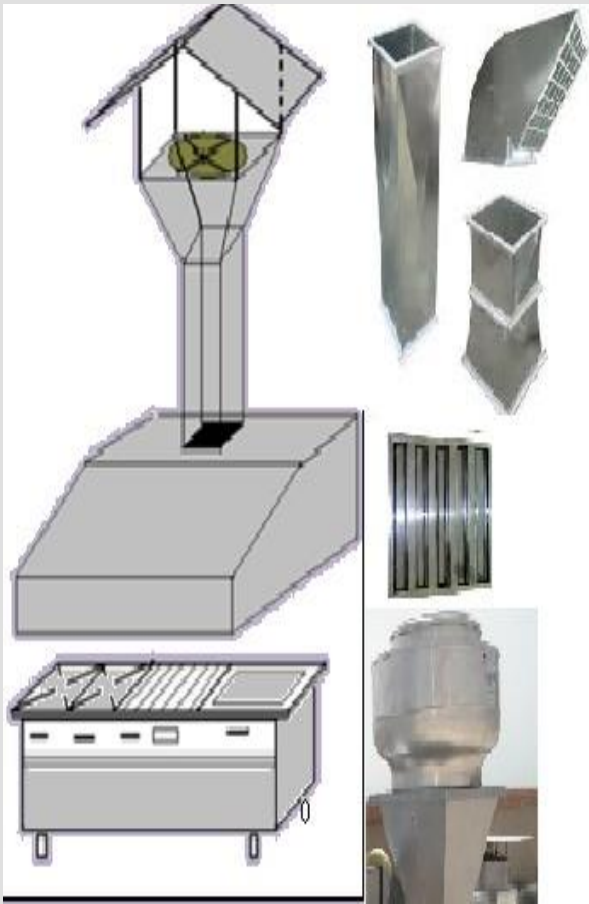

CAMPANAS INDUSTRIALES, TRAMPAS, BARANDA , DIVISIONES DE BAÑO

Accesorios de cocina