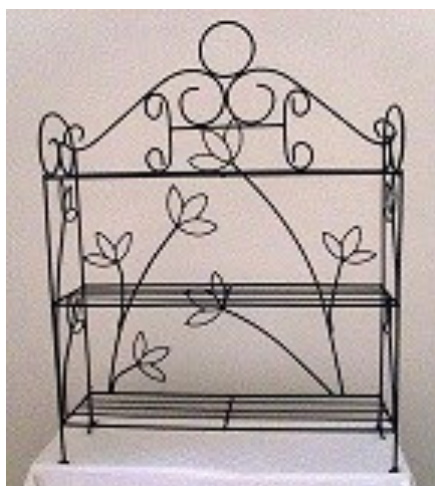

72cm alto x 5cm ancho x 15cm largo

\$50.000

Frutero en hoja

Centro de mesa, hecho en aluminio.

Colores sugeridos:

30cm alto x 4cm ancho x 34cm largo

\$40.000

Urna para la virgen maría

Urna religiosa hecha en aluminio.
Inoxidable, perfecta para exteriores.

110cm alto x 55cm ancho x 55cm largo

\$2'500.000

Violetero en escalera

Hecho en hierro forjado, capacidad para sostener 3 masetas.

Colores sugeridos:

\$180.000

80cm alto x 60cm ancho x 60cm largo

Violetero en repisa

Hecho en hierro forjado, diseñado para sostener varias masetas.

Colores sugeridos:

\$200.000

80cm alto x 60cm ancho x 60cm largo

Bancas