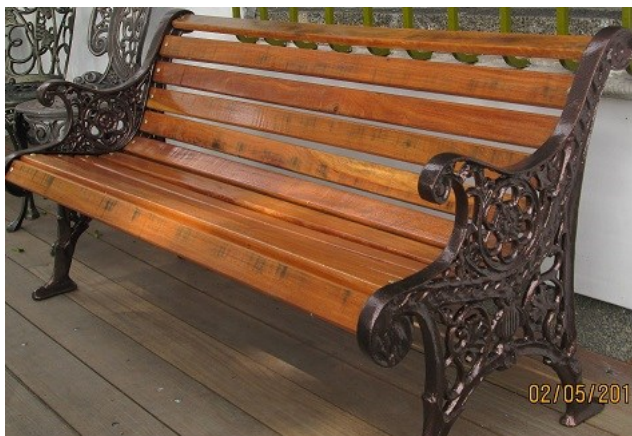

\$180.000

80cm alto x 60cm ancho x 60cm largo

Violetero en repisa

Hecho en hierro forjado, diseñado para sostener varias masetas.

Colores sugeridos:

\$200.000

80cm alto x 60cm ancho x 60cm largo

Bancas

Banca Milán

Hecha en aluminio.
Inoxidable, perfecta para exteriores,
capacidad para 3 personas.

Colores sugeridos:

41cm alto x 40cm ancho x 136cm largo

\$550.000

\$380.000

Banca de parque Hawái

Hecha en aluminio y en madera choiba.
Inoxidable, perfecta para exteriores,
capacidad para 3 personas.

Colores sugeridos:

41cm alto x 40cm ancho x 146cm largo

Banca de parque esterilla

Hecha en aluminio y en madera choiba.
Inoxidable, perfecta para exteriores,
capacidad para 3 personas.

Colores sugeridos:

41cm alto x 40cm ancho x 146cm largo

\$400.000

6

Banca de parque Toledo

Hecha en aluminio y madera choiba.
Inoxidable, perfecta para exteriores,
capacidad para 3 personas.

Colores sugeridos

41cm alto x 40cm ancho x 150cm largo

\$530.000

Banca de parque light