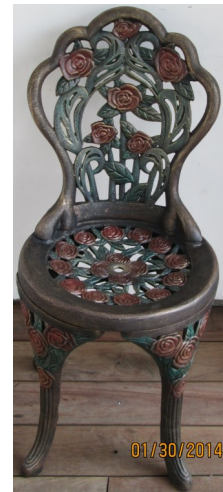

68cm alto x 85cm diámetro

Sillas

Silla cartucho

Hecha en aluminio.

Inoxidable, perfecta para exteriores.

Colores sugeridos:

40cm alto x 37cm ancho x 37cm largo

\$250.000

\$180.000

Silla bambú sin brazos

Hecha en aluminio.

Inoxidable, perfecta para exteriores.

Colores sugeridos:

45cm alto x 40cm ancho x 40cm largo

Silla capri

Hecha en aluminio.