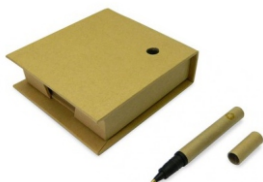

TACO ECOLÓGICO