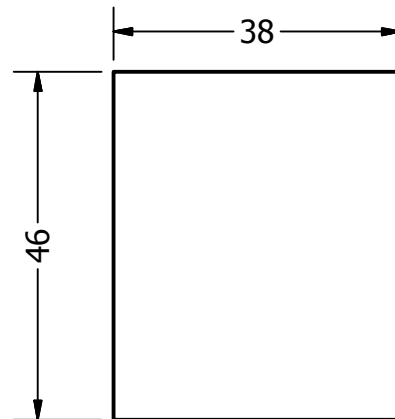

2

1

Hugo Muñoz

LOS FRENTES SON DE MDF 9 mm

FRENTE CAJON ARRIBA

FRENTE CAJON MEDIO

FRENTE CAJON ABAJO

TRIPLEX TAPA NOCHERO