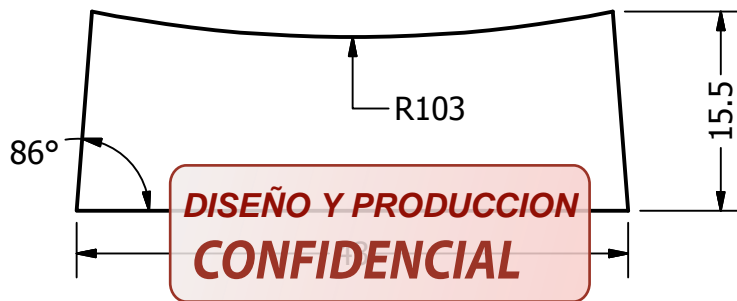

2

1

Hugo Muñoz

LOS FRENTES SON DE MDF 9 mm

FRENTE CAJON ARRIBA

FRENTE CAJON MEDIO

FRENTE CAJON ABAJO

TRIPLEX TAPA NOCHERO