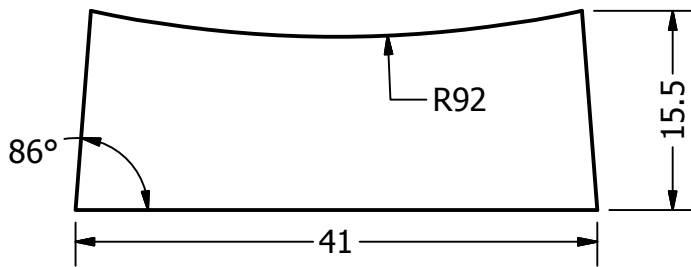

2

1

Hugo Muñoz

LOS FRENTES SON DE MDF 9 mm

FRENTE CAJON ARRIBA

FRENTE CAJON MEDIO

FRENTE CAJON ABAJO

TRIPLEX TAPA NOCHERO