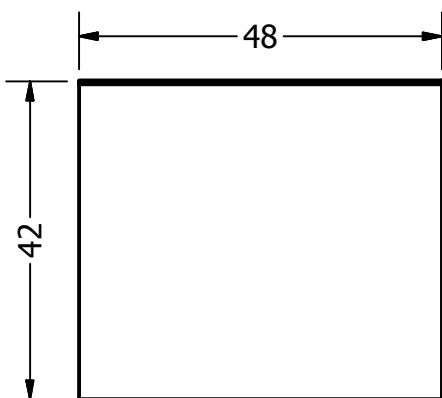

2

1

Hugo Muñoz

LOS FRENTES SON DE MDF 9 mm

FRENTE CAJON ARRIBA

FRENTE CAJON MEDIO

FRENTE CAJON ABAJO

TRIPLEX TAPA NOCHERO