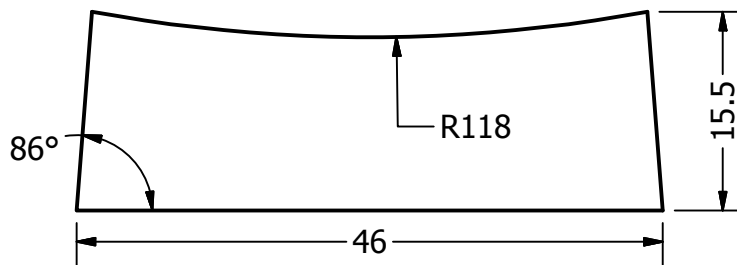

2

1

Hugo Muñoz

LOS FRENTES SON DE MDF 9 mm

FRENTE CAJON ARRIBA

FRENTE CAJON MEDIO

FRENTE CAJON ABAJO

TRIPLEX TAPA NOCHERO