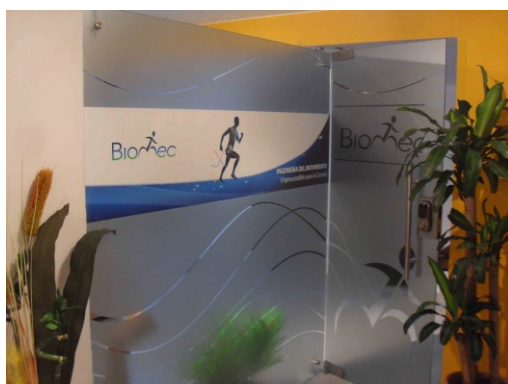

Combinación de Técnicas

Vinilo negro en positivo y negativo con vinilo color blanco detrás

Vinilo color para vidrio con corte en vinilos para pared

El logo DISTROIL está en vinilo Maylan o imitación metal, con círculos en frosted y vinilo color

Impresión y corte en vinilo con corte en frosted

Impresión en vinilo transparente con corte en vinilos para pared

Impresión en vinilo blanco mate con corte en frosted

Película rayas con vinilo de corte