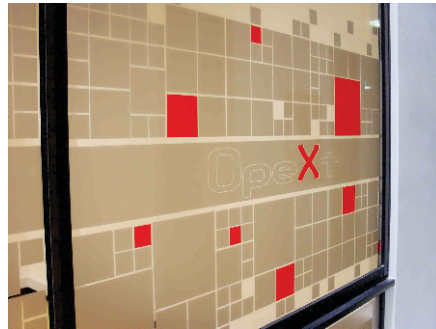

Impresión y corte de vinilo frosted para vidrio - Empresarial

Impresión y corte de vinilo frosted para vidrio - Residencial

Combinación de Técnicas

Corte de vinilo blanco con Película transparente color

Corte de vinilo color con corte frosted

Corte de vinilo blanco mate con corte transparente color

Impresión Frosted con franja frosted y texto en vinilo

Corte de vinilo color mate con frosted en corte

Impresión en vinilo con laminado mate

Corte en frosted con película traslucida color

Combinación de Técnicas

Vinilo negro en positivo y negativo con vinilo color blanco detrás

Vinilo color para vidrio con corte en vinilos para pared

El logo DISTROIL está en vinilo Maylan o imitación metal, con círculos en frosted y vinilo color