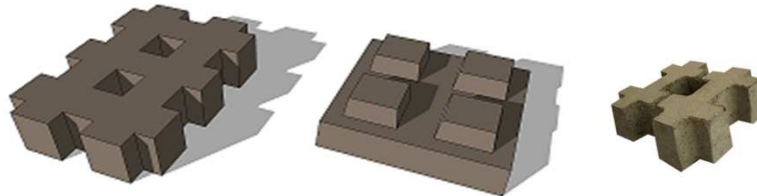

REF.	PRODUCTO	DIMENSIONES	PESO	UNDM2	RESISTENCIA	COLORES
		ANCH,ALT,LAR	Kgs		Mpa	
BMRO6	BLOQUE MACIZO RECTANGULAR PEATONAL	10*6*20 cm	3	50	MR 4,5 Mpa	VARIOS
BMRO8	BLOQUE MACIZO RECTANGULAR VEHICULAR	10*8*20 cm	3,7	50	MR 4,5 Mpa	VARIOS
BMCO8	BLOQUE MACIZO CORBATIN VEHICULAR	10*8*20 cm	3,2	55	MR 4,5 Mpa	VARIOS

VIA GIRARDOT\*EL PASO\*TEL/CEL:3 10-3203989/3 14-4325924\*Email : info-ventas@smcprefabricados.com

REF.	PRODUCTO	DIMENSIONES	PESO	UNDM2	RESISTENCIA	COLORES
		ANCH,ALT,LAR	Kgs		MPa	
BES 08	BLOQUE ECOLOGICO SENCILLO	20*08*20 cm	3	25	MR 2,5 Mpa	GRIS
BED 09	BLOQUE ECOLOGICO DOBLE	28*9*42 cm	17,5	8	MR 3,5 Mpa	GRIS
BE 10	BLOQUE ESTABILIZADOR	30*10*30 cm	14	11	MR 12 Mpa	GRIS