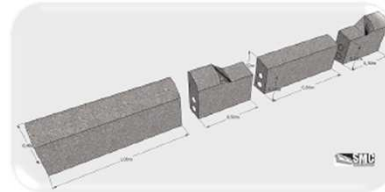

REF.	PRODUCTO	DIMENSIONES	PESO	UND/ML	RESISTENCIA	COLORES
BR2035	BORDILLO CONTENEDOR TIPO A-80	ANCH,ALT,LAR ,20*,35*,.80m	Kgs 99	1,25	Mpa MR 4 Mpa	GRIS
BR1530	BORDILLO CONTENEDOR	,15*,30*,1m	98	1	MR 4 Mpa	GRIS
BR1525	BORDILLO CONTENEDOR	,15*,25*,.80m	68	1,25	MR 4 Mpa	GRIS
BR1113	BORDILLO CONTENEDOR	,11*,13*,.80	23	1,25	MR 4 Mpa	GRIS
BR1113CH	BORDILLO CONTENEDOR BISELADO	,11*,13*,.80	22	1,25	MR 4 Mpa	GRIS
BR1030	BORDILLO CONTENEDOR TIPO T-1	,10*,30*,1m	64,5	1	MR 4 Mpa	GRIS
BR1020	BORDILLO CONTENEDOR	,10*,20*,.80	36,8	1,25	MR 4 Mpa	GRIS

VIA GIRARDOT\*EL PASO\*TEL/CEL:310-3203989/314-4325924\*Email:info-ventas@smcprefabricados.com

REF.	PRODUCTO	DIMENSIONES	PESO	UND/ML	RESISTENCIA	COLORES
BBR35	BORDILLO BAJO RAMPA	ANCH,ALT,LAR ,20*,35*,.80m	Kgs 91,5	1,25	Mpa MR 4 Mpa	GRIS
BBR32	BORDILLO BAJO RAMPA	,15*,32*,.80m	70	1,25	MR 4 Mpa	GRIS